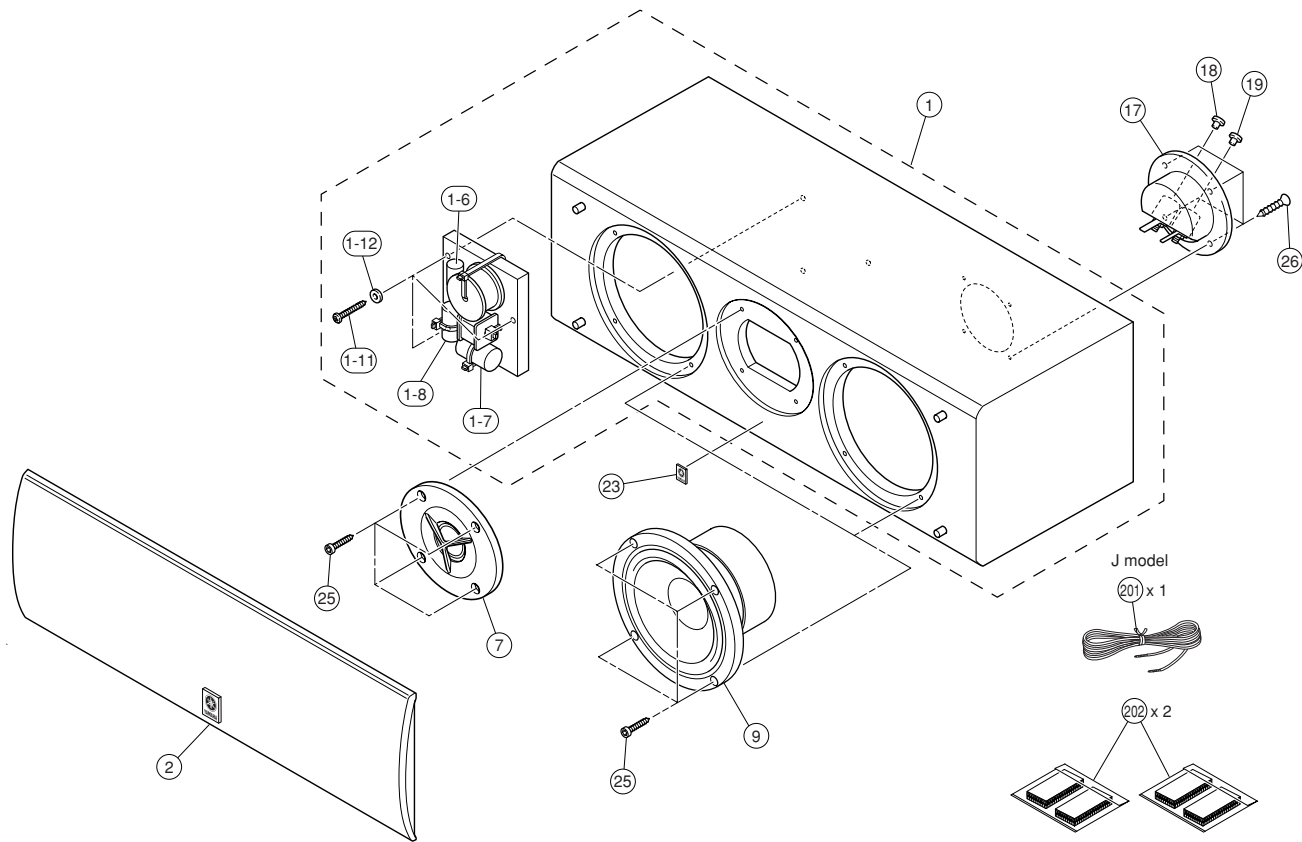

NS-C325

EXPLODED VIEW / 分解図

Ref. No.	Part No.	Description	Remarks	Markets	部品名	Rank	
*	1	WF653700	CABINET ASS'Y	CH		キャビネットASSY	
*	1	WF653800	CABINET ASS'Y	BL		キャビネットASSY	
	1-6	V7979700	ELECTROLYTIC CAP	8.2uF 100V		B Pケミコン	04
*	1-7	WF632900	POLYPROPYLENE FILM CAP	8.2uF 250V		PPコン	
*	1-8	WF632500	POLYPROPYLENE FILM CAP	3.3uF 250V		PPコン	
	1-11	EP040120	BIND HEAD TAPPING SCREW	4x35 MFZN2Y		バインドTPネジ	01
	1-12	O3765410	PLAIN WASHER	4x10-0.8 MFZN2Y		平座金みがき丸	01
*	2	WF653900	FRONT GRILLE ASS'Y	CH		FグリルASSY	
*	2	WF690800	FRONT GRILLE ASS'Y	BL		FグリルASSY	
*	7	X6829A00	DRIVER TWEETER	3cm 6Ω	JA02690	スピーカーユニット	
*	9	X6895A00	DRIVER WOOFER	10cm 12Ω	JA10B0	スピーカーユニット	
*	17	WG097400	SPEAKER TERMINAL	S01 2P		スピーカーターミナル	
	18	V5361400	TERMINAL CAP	S06E RED		ターミナルキャップ	01
	19	V5361500	TERMINAL CAP	S06E BLACK		ターミナルキャップ	01
*	23	WF801600	EMBLEM	60% NO PIN		エンブレム	
	25	V7275700	HEXAGON SOCKET TAPPING SCREW	4x20 MFNI33		六角穴付タッピングネジ	
	26	V5537900	OVAL HEAD TAPPING SCREW #1	3.5x16 MFZN2BL		丸皿TP	
			ACCESSORIES			付属品	
	201	VT704200	SPEAKER CABLE	4m 1pc	J	スピーカーケーブル	04
	202	V4903800	FASTENER	40x25 2pairs/set		固定テープ	06

* New Parts