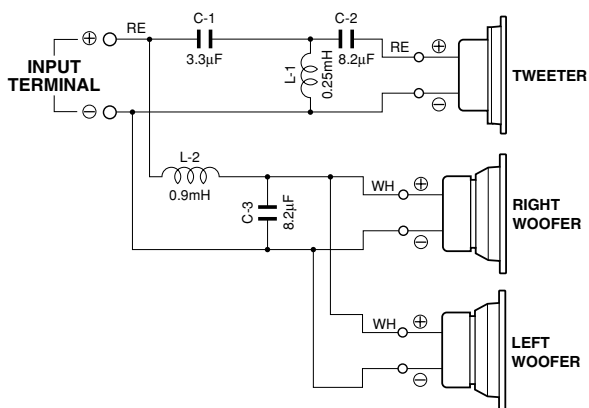

■ NETWORK CIRCUIT DIAGRAM / ネットワーク回路図

■ SPECIFICATIONS / 参考仕様

Type / 型式 ..... 2-Way Acoustic Suspension Speaker System
Magnetic Shielding Type
/ 2ウェイ密閉防磁型

Drivers / スピーカーユニット

Woofer ..... 10 cm (3-15/16") Cone Type x 2
Tweeter ..... 3 cm (1-3/16") Dome Type x 1

Frequency Response / 再生周波数帯域

U, R, T, G, J models ..... 60 Hz to 50 kHz (-10 dB)
J model ..... 60 Hz to 100 kHz (-30 dB)

Impedance / インピーダンス ..... 6 ohms

Nominal Input Power / 許容入力 ..... 50 W

Maximum Input Power / 最大入力 ..... 200 W

Sensitivity / 出力音圧レベル ..... 88 dB/2.83 V/m

Crossover Frequency / クロスオーバー周波数 ..... 2.5 kHz

Input Terminal / 入力端子 ..... Screw/Banana Type

Dimensions (W x H x D) / 寸法 (幅 x 高さ x 奥行き)
430 x 140 x 200 mm (16-15/16" x 5-1/2" x 7-7/8")

Weight / 質量 ..... 5.4 kg (11 lbs. 14 oz)

Finish / 仕上げ

Cherry color ..... Mahogany real wood veneer urethane finish
Black color ..... Mahogany real wood veneer urethane finish

Accessories / 付属品 ..... Speaker Cable (4 m) x 1 [J model]
Fastener x 4

* Specifications subject to change without notice due to product improvements.

U ..... U.S.A. model
R ..... General model
T ..... Chinese model
G ..... European model
J ..... Japanese model

このサービスマニュアルは、エコマーク認定の再生紙を使用しています。
This Service Manual uses recycled paper.

© 2005 YAMAHA CORPORATION All rights reserved.

100964

YAMAHA CORPORATION
P.O.Box 1, Hamamatsu, Japan

'05.07

NS-C325