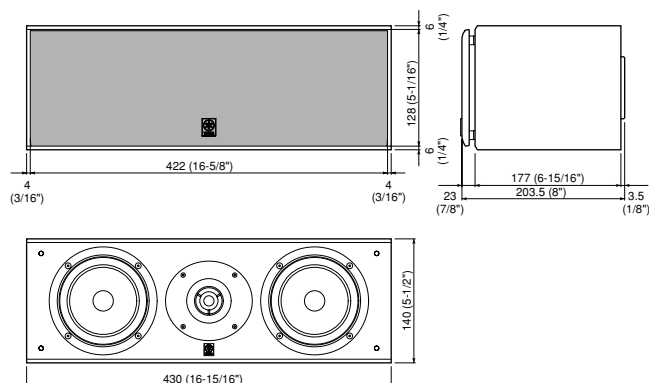

SPEAKER SYSTEM NS-C325

SERVICE MANUAL

■ DIMENSIONS / 寸法図

Unit : mm (inch)

■ NETWORK CIRCUIT DIAGRAM / ネットワーク回路図

■ SPECIFICATIONS / 参考仕様

Type / 型式 2-Way Acoustic Suspension Speaker System
Magnetic Shielding Type
/ 2ウェイ密閉防磁型

Dimensions (W x H x D) / 寸法 (幅 x 高さ x 奥行き)
430 x 140 x 200 mm (16-15/16" x 5-1/2" x 7-7/8")

Weight / 質量 5.4 kg (11 lbs. 14 oz)

Finish / 仕上げ

Cherry color Mahogany real wood veneer urethane finish
Black color Mahogany real wood veneer urethane finish